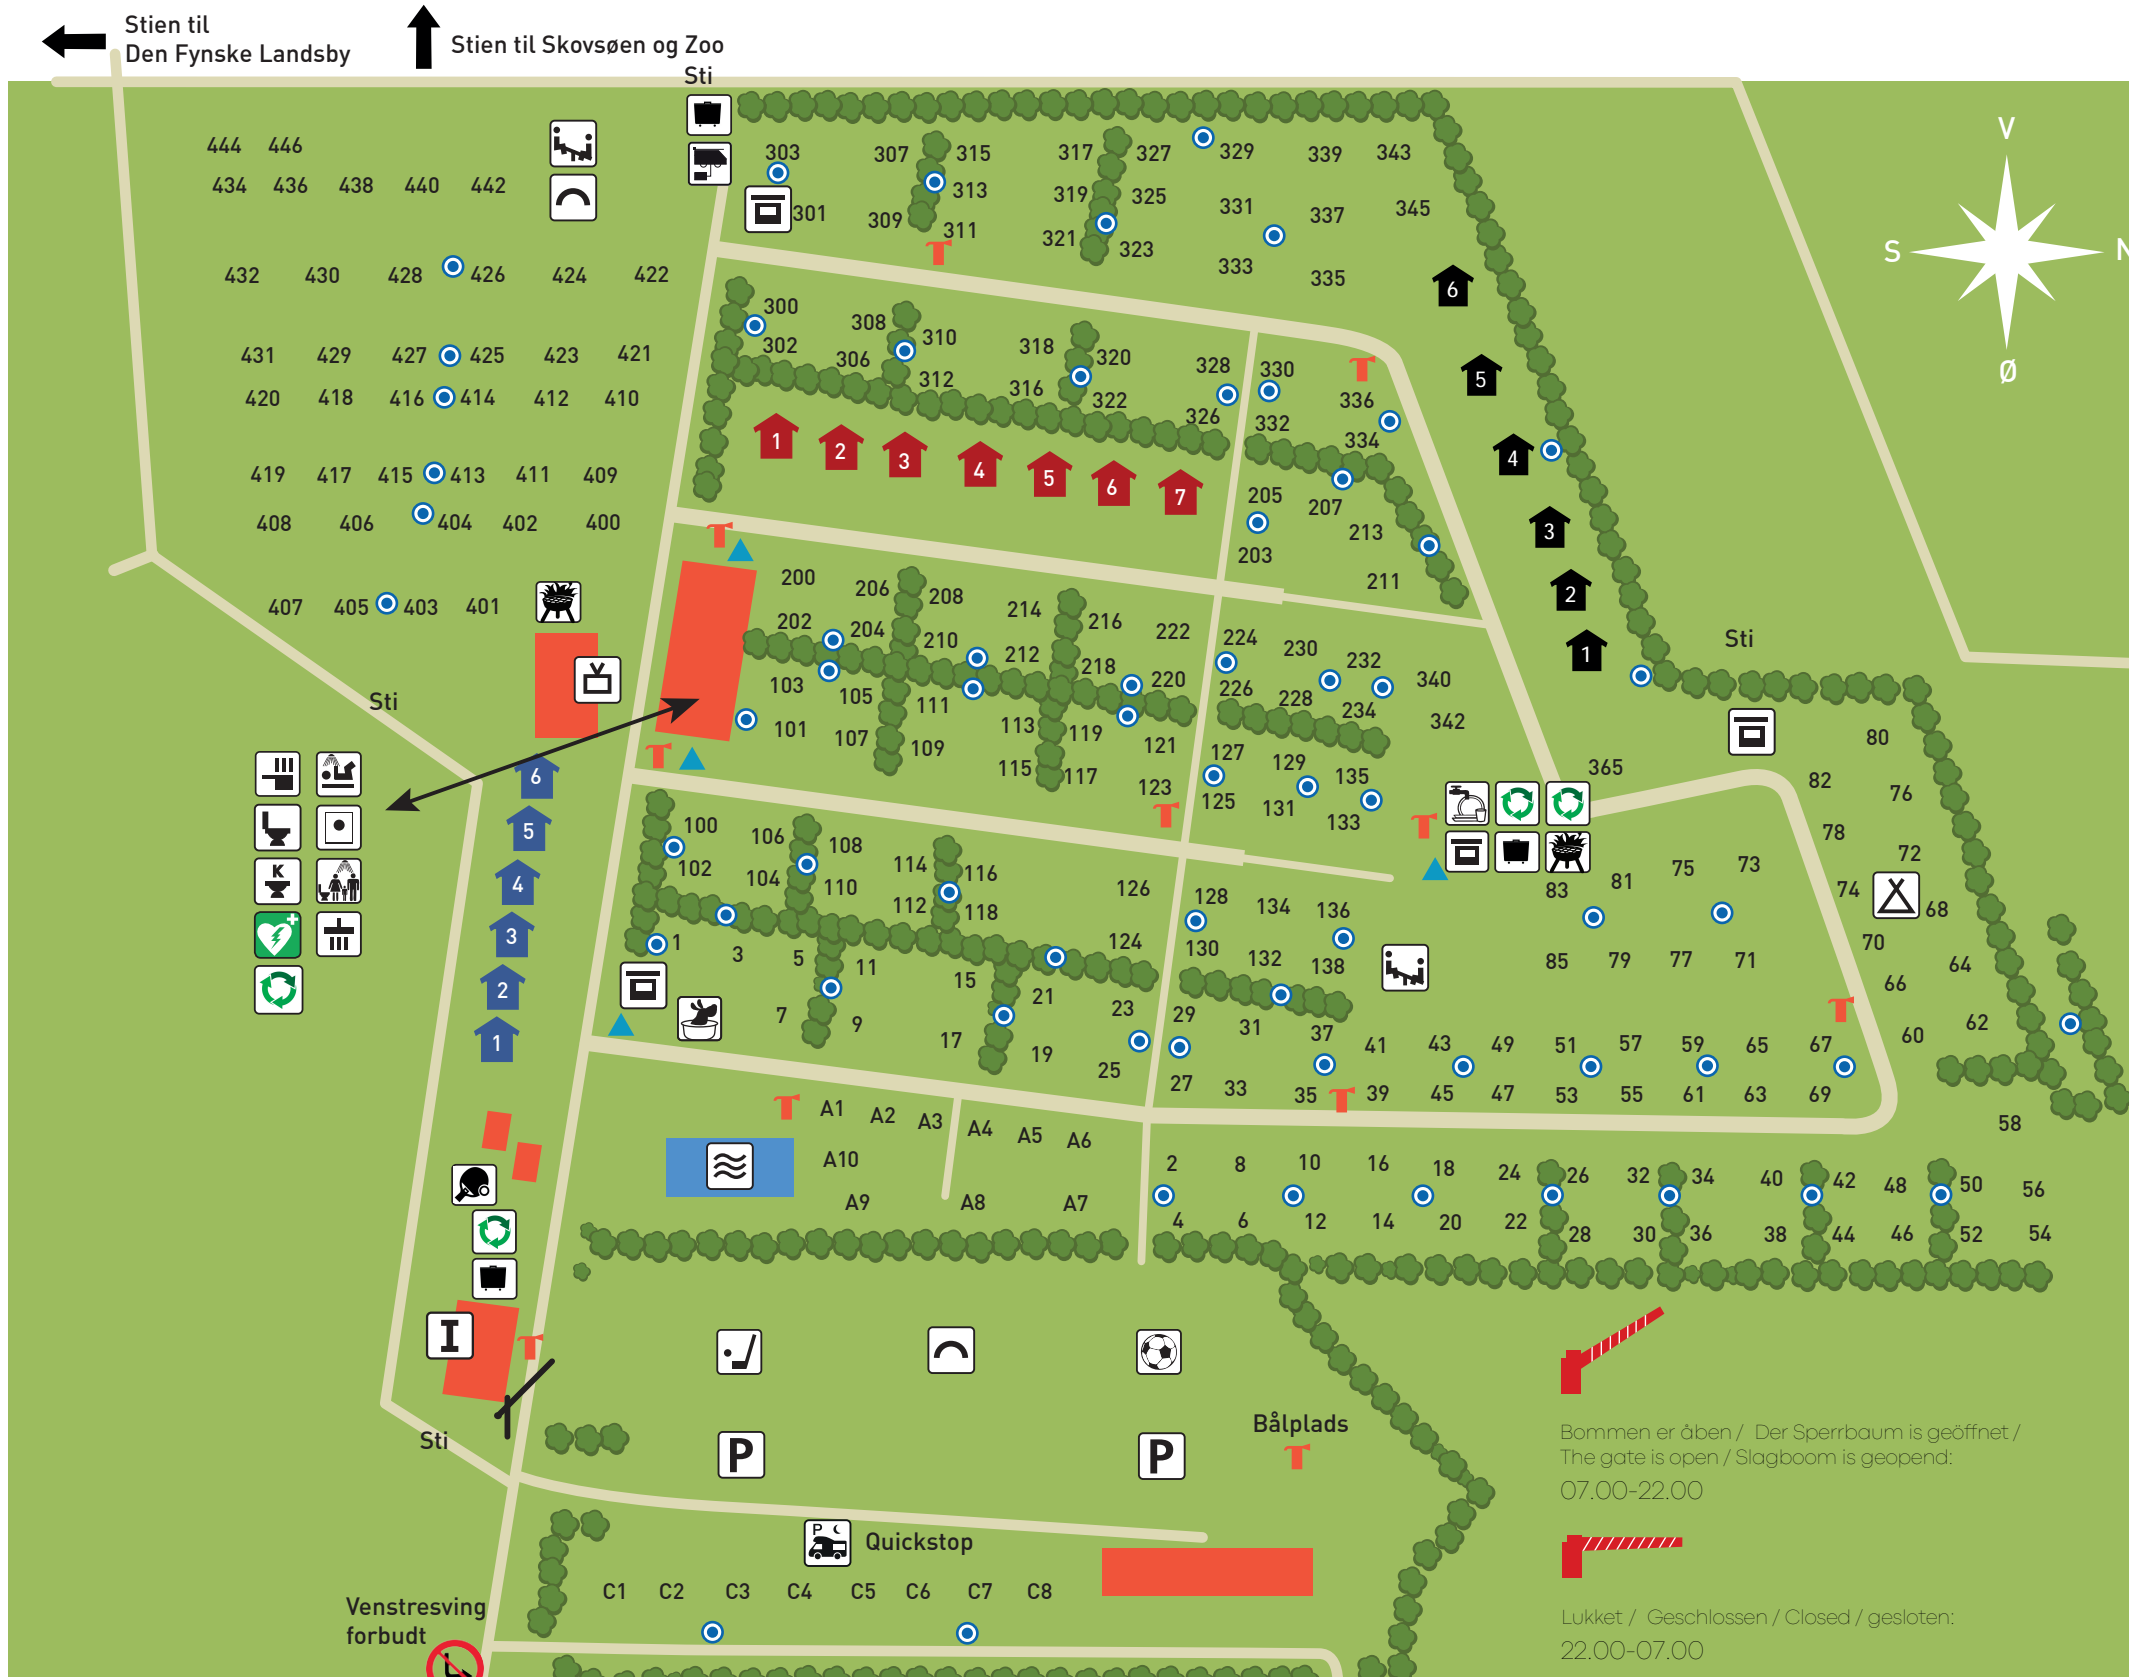

DEPOT

QUICKSTOP

BOLDBANE/PLAYING FIELD  
SPIELPLATZ BALL

AUTOCAMPERPLADSER  
1-6

AFFALD/WASTE/ABFALL

GRILL

UDENDØRS VASK/OUTDOOR WASH/  
WÄSCHE IM FREIEN

BORDTENNIS/TABLETENNIS/  
TISCHTENNIS

HUNDEBAD/DOG BATH/HUNDEBAD

MINIGOLF

1-6 Luksus

1-7 Standard+

1-6 Budget

E45 Motorvejen ←  
Chianti Pizzeria + Fakta 400 m

Odensevej

500 m til: Grill Corner · Folkebo frugt og grønt · Apotek · Bager | 700 m til: Dagli Brugsen

→ Odense City ca. 4,5 km